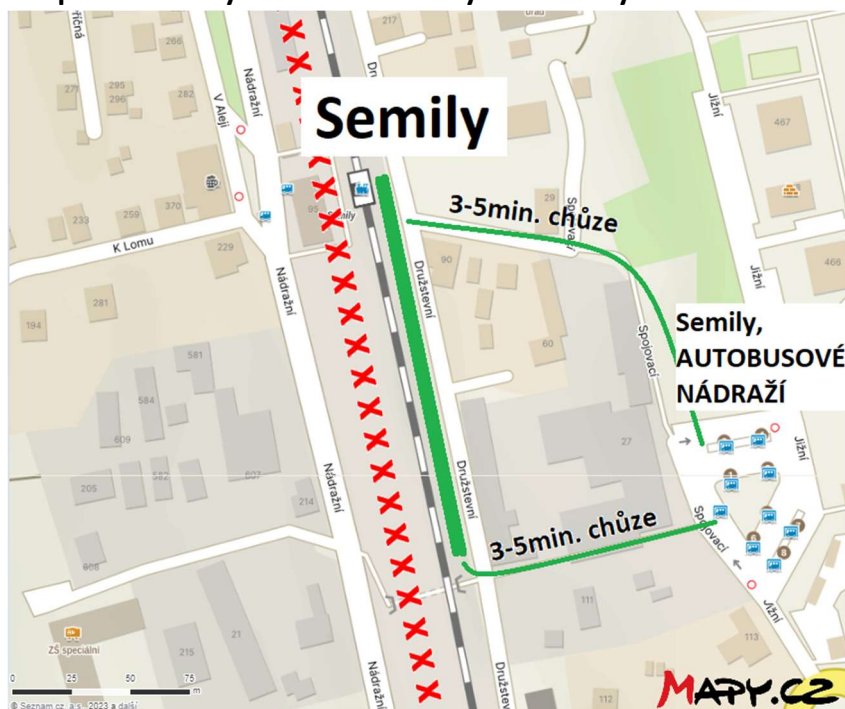

Informace o změně jízdních řádů v zastávce

Semily, žel.st.

V rámci rekonstrukce železniční stanice Semily je **od 18.7.2023 otevřeno 2. nástupiště železniční stanice Semily** (výstup/nástup na opačnou stranu).

- Přístup a výstup z tohoto nástupiště je z/do ulice Družstevní směrem k autobusovému nádraží
- Přejchod k/od nádražní budově a zastávce *Semily, žel.st.* není možný (resp. jen přes železniční přejezd).

Schéma přestupu mezi vlaky na nádraží Semily a autobusy v zastávce Semily,aut.nádr.

V případě nejasností kontaktujte **Centrální dispečink IDOL: 704 702 000.**